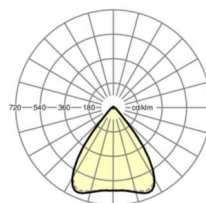

Механика

цвет корпуса	серебристый/ белый алюминий RAL 9006
размеры (LxWxH/DxH)	1531mm x 55mm x 37mm
вес (нетто)	2kg
Вид монтажа	сборка трековых систем, световая структура

DEEP-LINK

<https://www.regiolux.de/ru/article/19435004025>

Ссылка	LED 6000lm 840
ηLB	100 %
Φ ↓/↑	98 % / 2 %
UGR поп./вдоль	17.9 / 18.0

размеры

L	1531 mm	Длина
B	55 mm	Ширина
H	37 mm	Высота