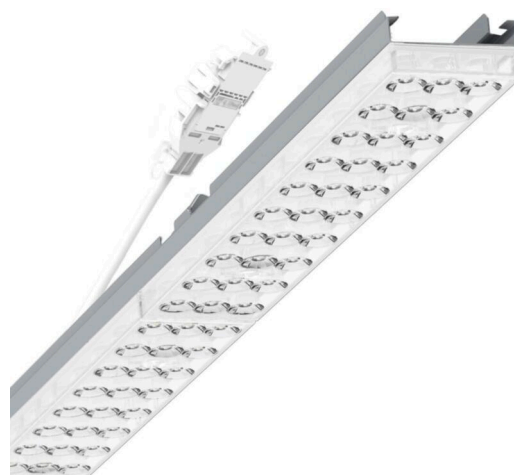

прибородержатель переменный - Individual.Lens.Optic - прямой свет, узко- и широконаправленный - без видимых стыков

Ламподержатель из оцинкованного стального профиля, поверхность покрыта лаком на полиэфирной смоле. Крепление без инструментов с нажимными затворами, встроенными в конструкцию, обеспечивают защиту от кражи и взлома. В несущей трековой шине позиционируется по-разному. Цвет корпуса серебристый/ белый алюминий RAL 9006; Прямой узко и широко направленный свет, распространяющийся через линзу «Individual.Lens.Optic» из пластика ПММА. Оптика отдельных линз делает сборку и установку предельно удобными, плоскость легко чистится. Тройные ряды из отдельных линз и лампо-/прибородержатели, идеально согласованные между собой, обеспечивают цельный вид без стыков и неравномерностей Подключение к электросети через присоединительный провод длиной 1 м для свободного позиционирования прибородержателя в световой полосе и 3-полюсную втычную деталь для быстрой сборки со свободным выбором фаз. Сменные блоки, позволяющие легко модернизировать освещение, существенно продлевают срок службы всей осветительной установки.

электротехника

Балласт	Электронный драйвер (1 штука)
Мощность системы	37W
сетевое напряжение	230V/50Hz
класс энергосбережения/Источник света	D

Оптика

Оснастка	LED, цветопередача/оттенок света CRI ≥ 80 / 4000K
Допуск для координаты цветности (MacAdam)	3SDCM
Фотобиологическая безопасность (светильник)	RG1
Номинальный световой поток	6070lm
Срок службы LED	50000h L80/B10 (Tq 40°C)
светоотдача светильников	162lm/W
Угол излучения	80° (C0) / 80° (C90)
UGR поп./вдоль	17.9 / 18.0

Механика

цвет корпуса	серебристый/ белый алюминий RAL 9006
размеры (LxWxH/DxH)	1531mm x 55mm x 37mm
вес (нетто)	2kg
Вид монтажа	сборка трековых систем, световая структура

DEEP-LINK

<https://www.regiolux.de/ru/article/19435004025>

Ссылка	LED 6000lm 840
ηLB	100 %
Φ ↓/↑	98 % / 2 %
UGR поп./вдоль	17.9 / 18.0

размеры

L	1531 mm	Длина
B	55 mm	Ширина
H	37 mm	Высота